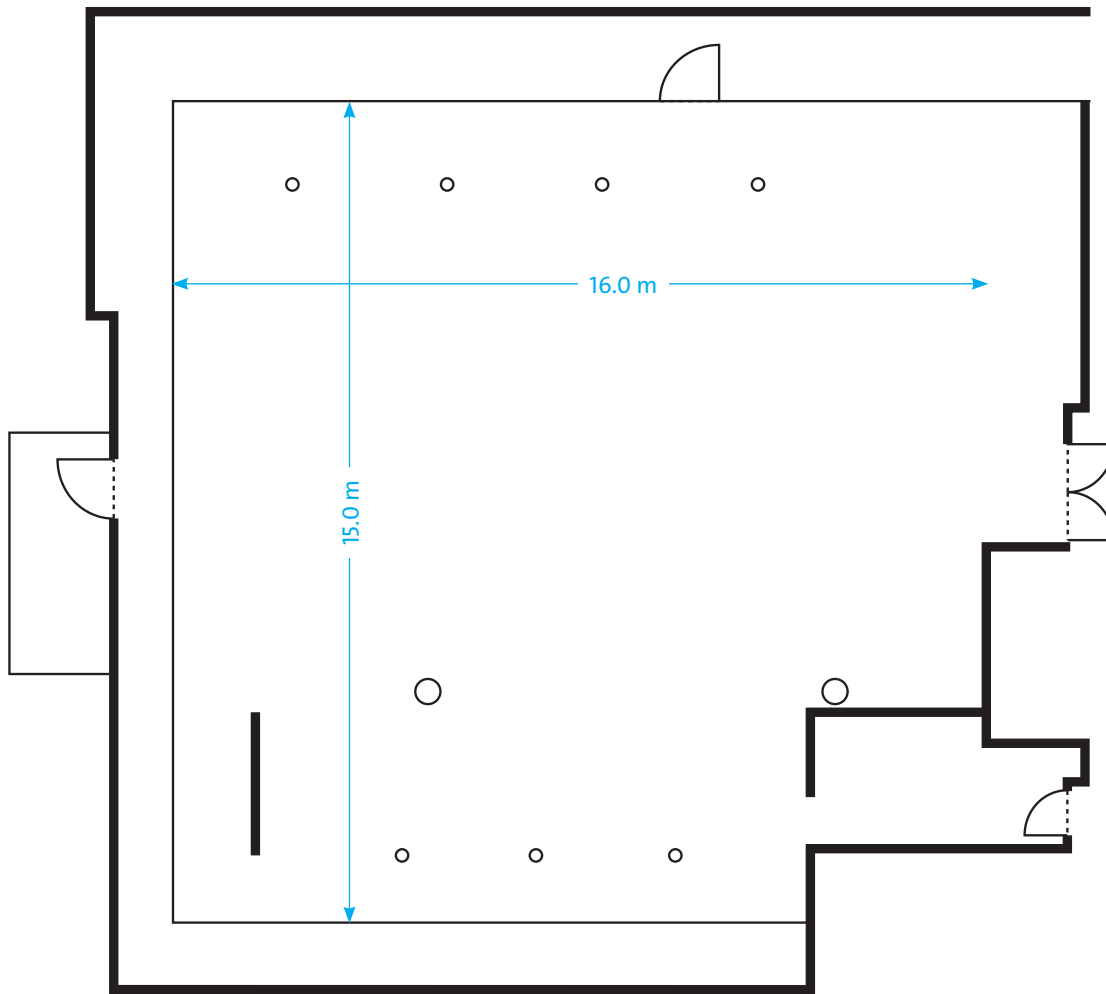

## ROOM 1

### KAPAZITÄT

THEATER	SEMINAR	U-FORM	BLOCK	BANKETT	STEHBUFFET	COCKTAIL	PARTY
220	160	40	50	200	250	250	250

### MASSE

FLÄCHE	LÄNGE	BREITE	HÖHE	ETAGE
260.0 m <sup>2</sup>	15.0 m	16.0 m	2.5 - 6.0 m	7. OG

THE LEADING FIRST CLASS HOTEL • HOSPITALITY AND DESIGN BY HERZOG & DE MEURON

Astoria Betriebs AG • Pilatusstrasse 29 • 6002 Luzern • Switzerland  
 TEL +41 41 226 88 88 • FAX +41 41 226 88 90 • info@astoria-luzern.ch