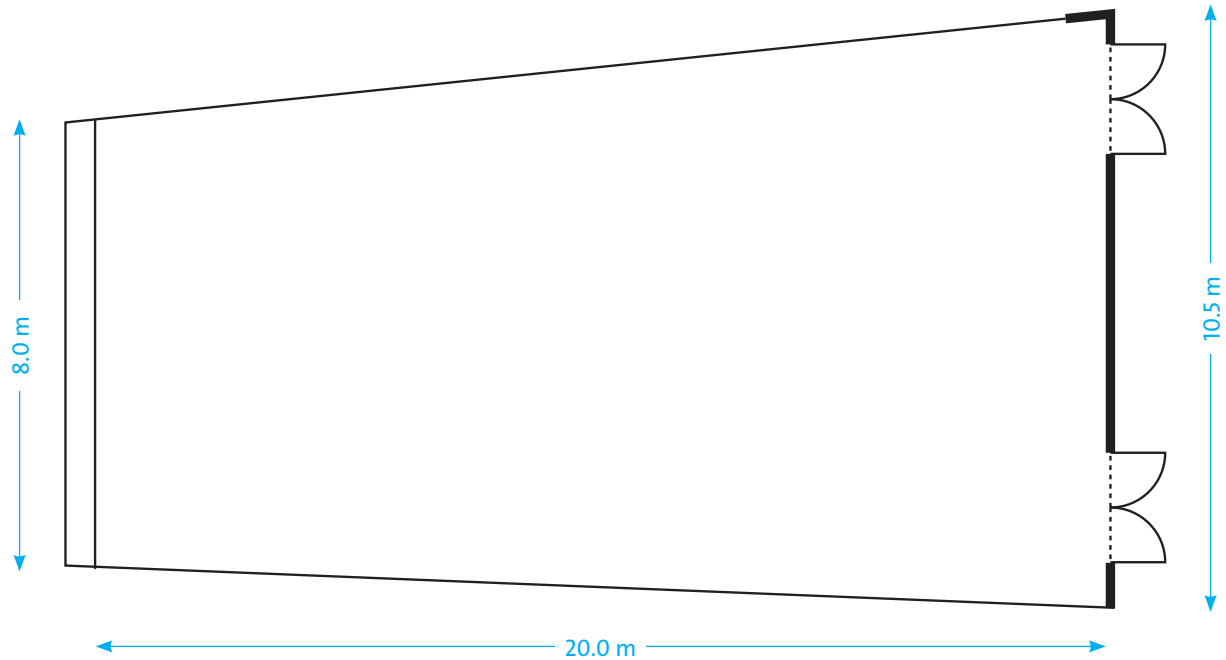

ASTORIA

ROOM 2

KAPAZITÄT

						
THEATER	SEMINAR	U-FORM	BLOCK	BANKETT	STEHBUFFET	COCKTAIL
150	120	35	50	100	120	120

MASSE

FLÄCHE	LÄNGE	BREITE	HÖHE	ETAGE
180.0 m ²	20.0 m	8.0 - 10.5 m	3.5 - 6.5 m	7. OG

THE LEADING FIRST CLASS HOTEL • HOSPITALITY AND DESIGN BY HERZOG & DE MEURON