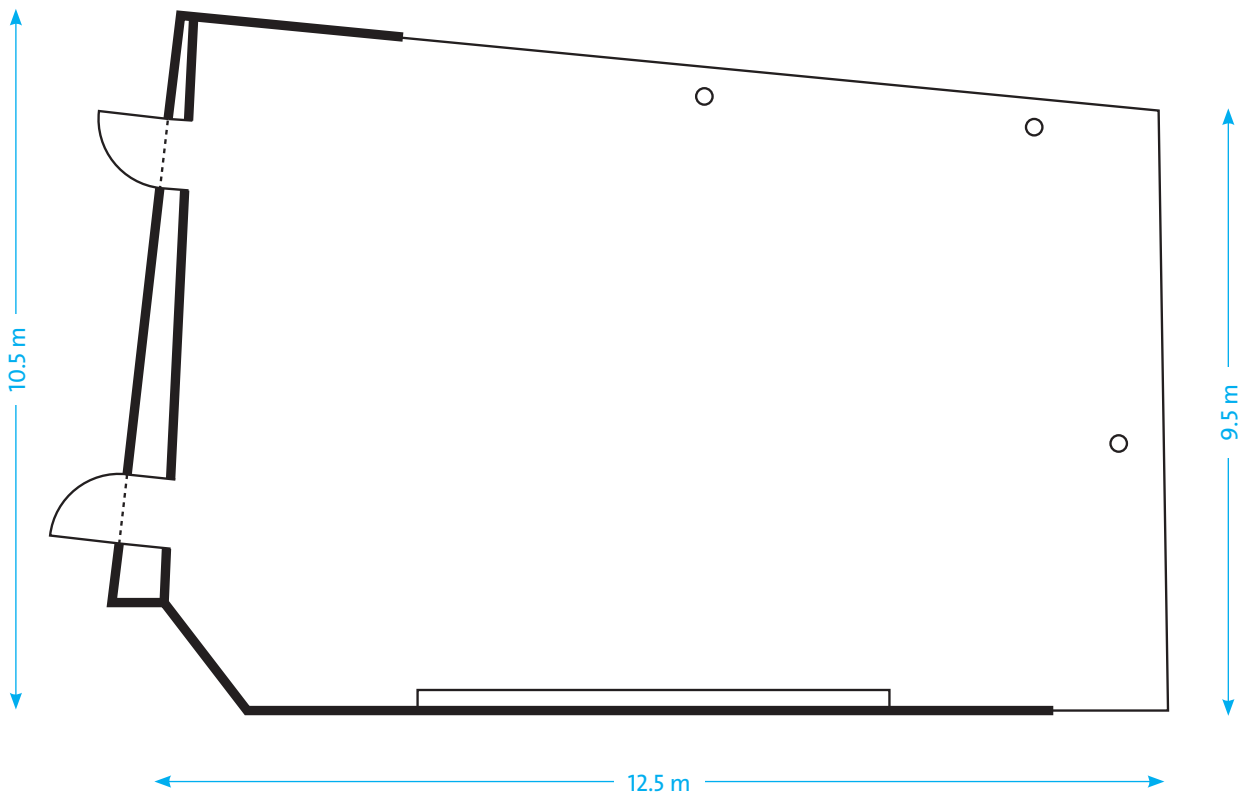

ASTORIA

ROOM 3

KAPAZITÄT

THEATER	SEMINAR	U-FORM	BLOCK	BANKETT	STEHBUFFET	COCKTAIL
90	55	30	40	65	65	65

MASSE

FLÄCHE	LÄNGE	BREITE	HÖHE	ETAGE
120.0 m ²	12.5 m	9.0 - 10.5 m	2.5 - 2.9 m	7. OG

THE LEADING FIRST CLASS HOTEL • HOSPITALITY AND DESIGN BY HERZOG & DE MEURON