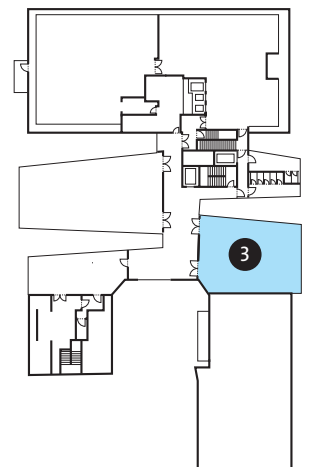

ASTORIA

ROOM 3

KAPAZITÄT

THEATER	SEMINAR	U-FORM	BLOCK	BANKETT	STEHBUFFET	COCKTAIL
90	55	30	40	65	65	65

MASSE

FLÄCHE	LÄNGE	BREITE	HÖHE	ETAGE
120.0 m ²	12.5 m	9.0 - 10.5 m	2.5 - 2.9 m	7. OG

THE LEADING FIRST CLASS HOTEL • HOSPITALITY AND DESIGN BY HERZOG & DE MEURON