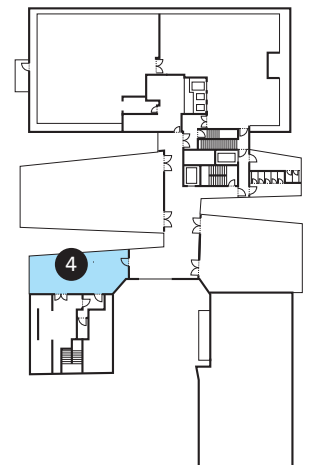

ASTORIA

ROOM 4

KAPAZITÄT

						
THEATER	SEMINAR	U-FORM	BLOCK	BANKETT	STEHBUFFET	COCKTAIL
40	30	20	36	36	36	50

MASSE

FLÄCHE	LÄNGE	BREITE	HÖHE	ETAGE
75.0 m ²	15.0 m	5.0 m	2.5 m	7. OG

THE LEADING FIRST CLASS HOTEL • HOSPITALITY AND DESIGN BY HERZOG & DE MEURON