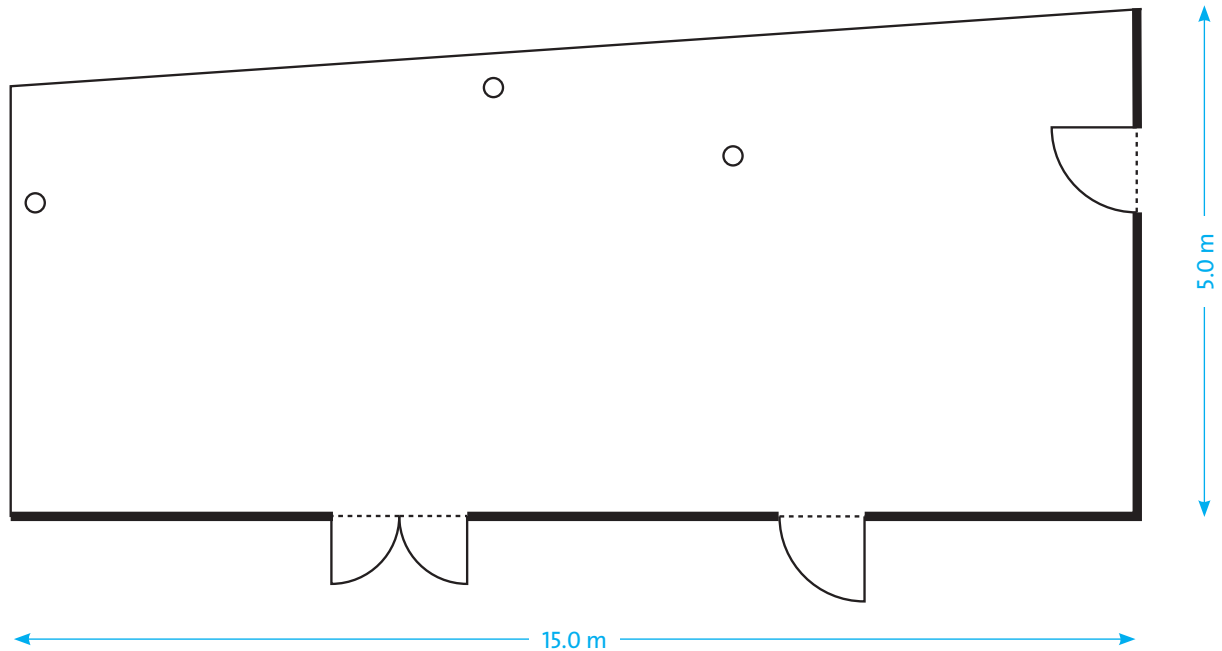

ASTORIA

ROOM 4

KAPAZITÄT

						
THEATER	SEMINAR	U-FORM	BLOCK	BANKETT	STEHBUFFET	COCKTAIL
40	30	20	36	36	36	50

MASSE

FLÄCHE	LÄNGE	BREITE	HÖHE	ETAGE
75.0 m ²	15.0 m	5.0 m	2.5 m	7. OG

THE LEADING FIRST CLASS HOTEL • HOSPITALITY AND DESIGN BY HERZOG & DE MEURON