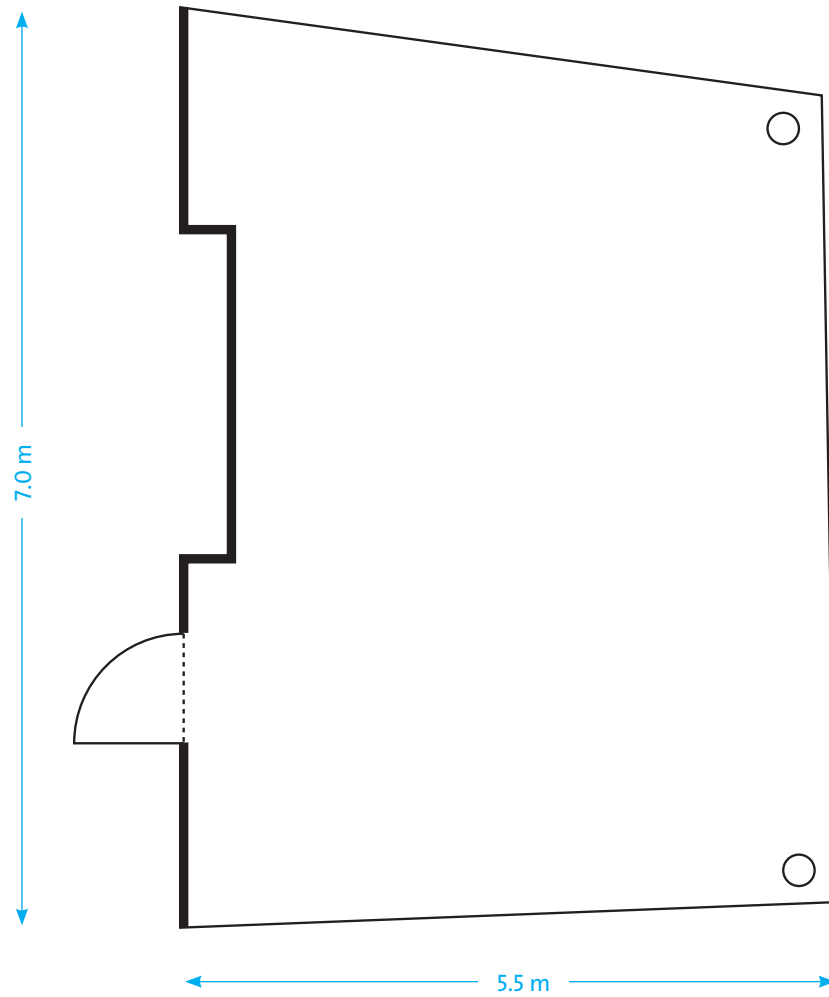

ASTORIA

ROOM 5

KAPAZITÄT

			
THEATER	SEMINAR	U-FORM	BLOCK
18	16	12	18

MASSE

FLÄCHE	LÄNGE	BREITE	HÖHE	ETAGE
40.5 m ²	7.0 m	5.5 m	2.6 m	1. OG

THE LEADING FIRST CLASS HOTEL • HOSPITALITY AND DESIGN BY HERZOG & DE MEURON