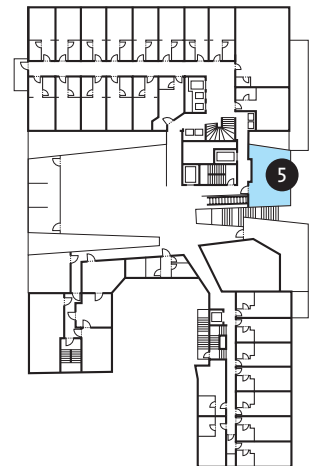

ASTORIA

ROOM 5

KAPAZITÄT

			
THEATER	SEMINAR	U-FORM	BLOCK
18	16	12	18

MASSE

FLÄCHE	LÄNGE	BREITE	HÖHE	ETAGE
40.5 m ²	7.0 m	5.5 m	2.6 m	1. OG

THE LEADING FIRST CLASS HOTEL • HOSPITALITY AND DESIGN BY HERZOG & DE MEURON