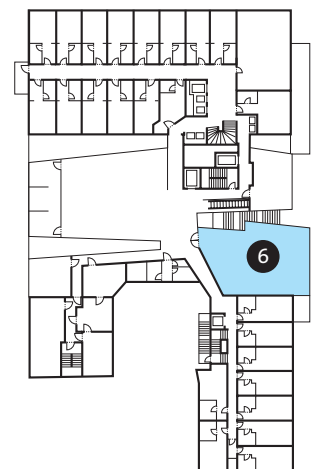

ASTORIA

ROOM 6

KAPAZITÄT

						
THEATER	SEMINAR	U-FORM	BLOCK	BANKETT	STEBUFFET	COCKTAIL
90	40	25	40	50	50	60

MASSE

FLÄCHE	LÄNGE	BREITE	HÖHE	ETAGE
105.0 m ²	13.0 m	8.0 m	2.6 m	1. OG

THE LEADING FIRST CLASS HOTEL • HOSPITALITY AND DESIGN BY HERZOG & DE MEURON