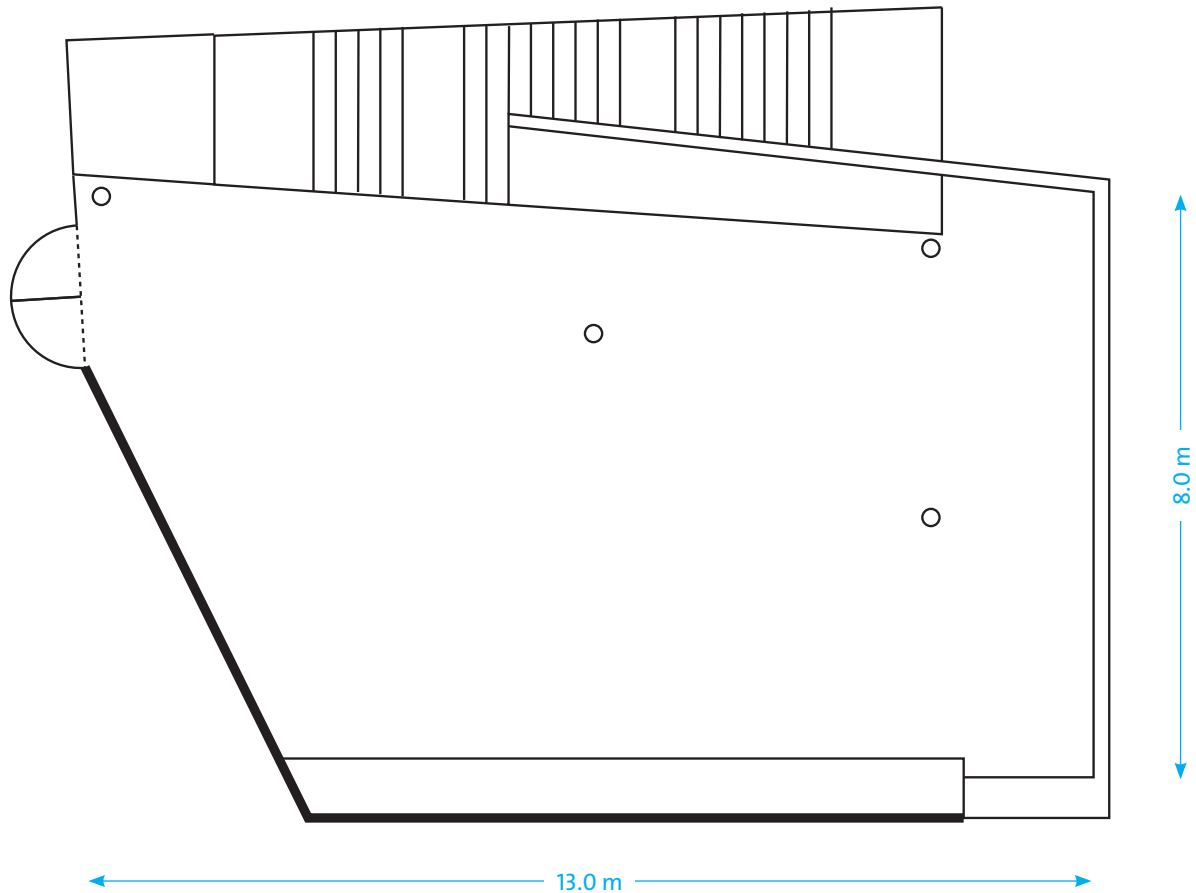

ASTORIA

ROOM 6

KAPAZITÄT

						
THEATER	SEMINAR	U-FORM	BLOCK	BANKETT	STEBUFFET	COCKTAIL
90	40	25	40	50	50	60

MASSE

FLÄCHE	LÄNGE	BREITE	HÖHE	ETAGE
105.0 m ²	13.0 m	8.0 m	2.6 m	1. OG

THE LEADING FIRST CLASS HOTEL • HOSPITALITY AND DESIGN BY HERZOG & DE MEURON