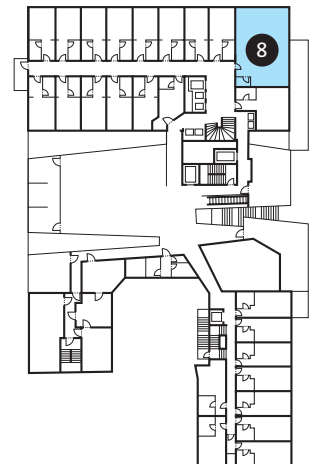

ASTORIA

ROOM 8

KAPAZITÄT

						
THEATER	SEMINAR	U-FORM	BLOCK	BANKETT	STEHBUFFET	COCKTAIL
40	30	20	35	40	50	50

MASSE

FLÄCHE	LÄNGE	BREITE	HÖHE	ETAGE
78.0 m ²	12.0 m	6.5 m	2.5 m	1. OG

THE LEADING FIRST CLASS HOTEL • HOSPITALITY AND DESIGN BY HERZOG & DE MEURON