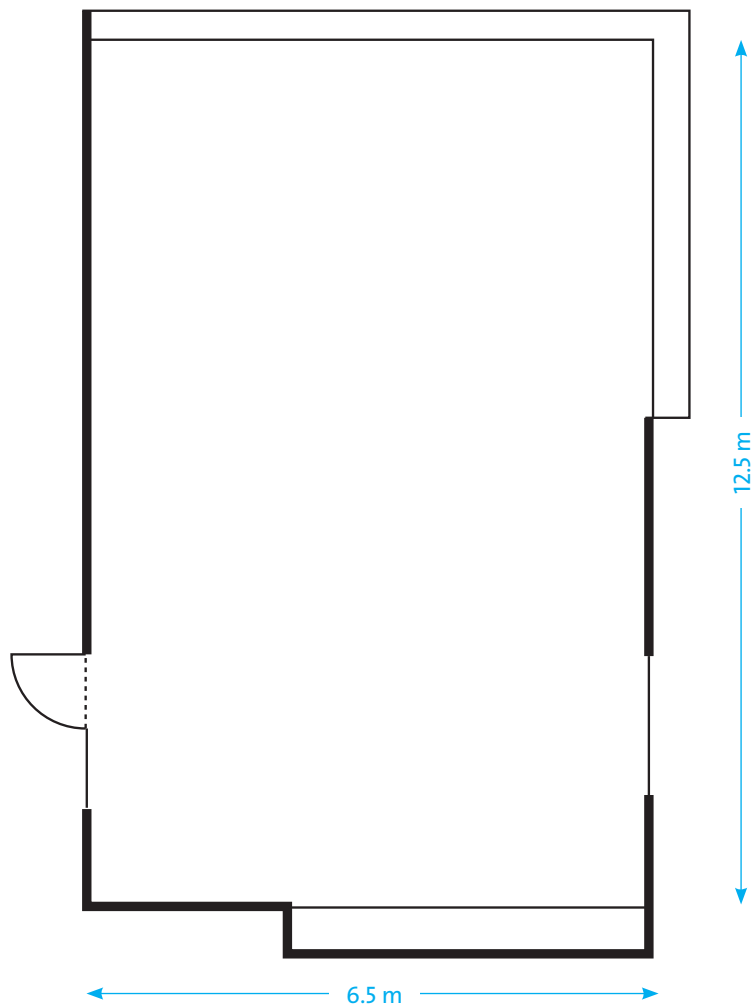

ASTORIA

ROOM 8

KAPAZITÄT

						
THEATER	SEMINAR	U-FORM	BLOCK	BANKETT	STEHBUFFET	COCKTAIL
40	30	20	35	40	50	50

MASSE

FLÄCHE	LÄNGE	BREITE	HÖHE	ETAGE
78.0 m ²	12.0 m	6.5 m	2.5 m	1. OG

THE LEADING FIRST CLASS HOTEL • HOSPITALITY AND DESIGN BY HERZOG & DE MEURON