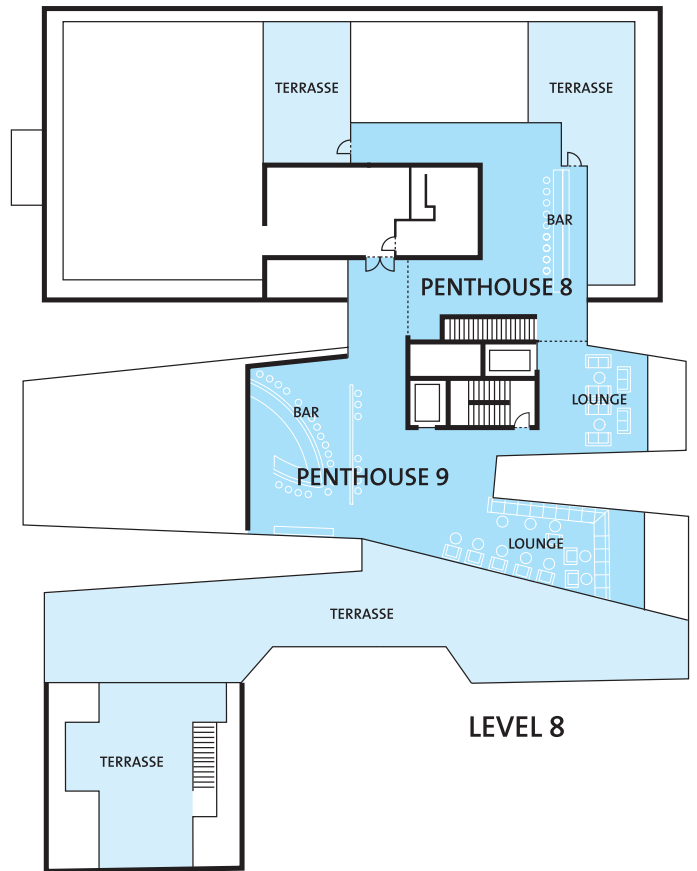

ASTORIA

www.astoria-luzern.ch

R
 RENAISSANCE®
 LUCERNE HOTEL

www.renaissance-luzern.ch

THE HOTEL

www.the-hotel.ch

ASTORIA

PENTHOUSE

KAPAZITÄTEN (INKL. TERRASSEN)

				m ²	m ²	m ²
	STEHBUFFET	COCKTAIL	PARTY	FLÄCHE INNEN	FLÄCHE TERRASSEN	FLÄCHE TOTAL
PENTHOUSE 7	140	180	250	260.0 m ²	–	260.0 m ²
PENTHOUSE 8	80	100	100	140.0 m ²	100.0 m ²	240.0 m ²
PENTHOUSE 9	180	200	200	220.0 m ²	260.0 m ²	480.0 m ²
PENTHOUSE 8+9	260	300	300	360.0 m ²	360.0 m ²	720.0 m ²
PENTHOUSE 7+8+9	400	500	550	620.0 m ²	360.0 m ²	980.0 m ²
PENTHOUSE + ROOM 1	650	700	750	880.0 m ²	360.0 m ²	1240.0 m ²