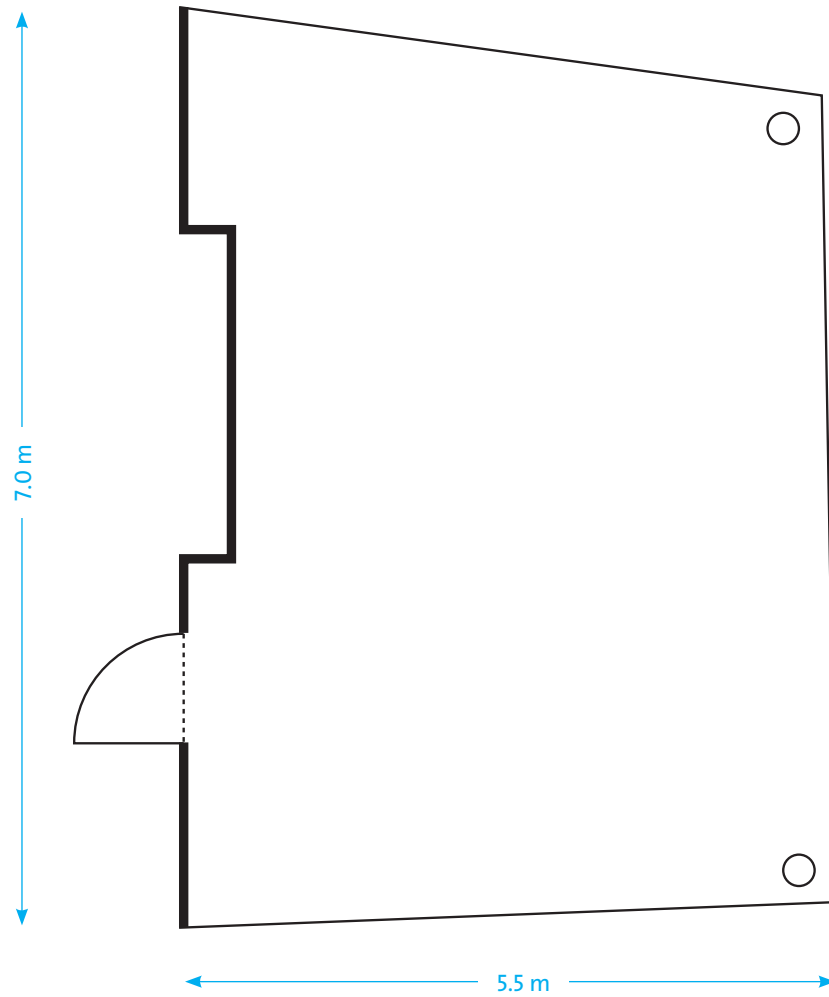

ASTORIA

ROOM 5

KAPAZITÄT

THEATER	SEMINAR	U-FORM	BLOCK
18	16	12	18

MASSE

FLÄCHE	LÄNGE	BREITE	HÖHE	ETAGE
40.5 m²	7.0 m	5.5 m	2.6 m	1. OG