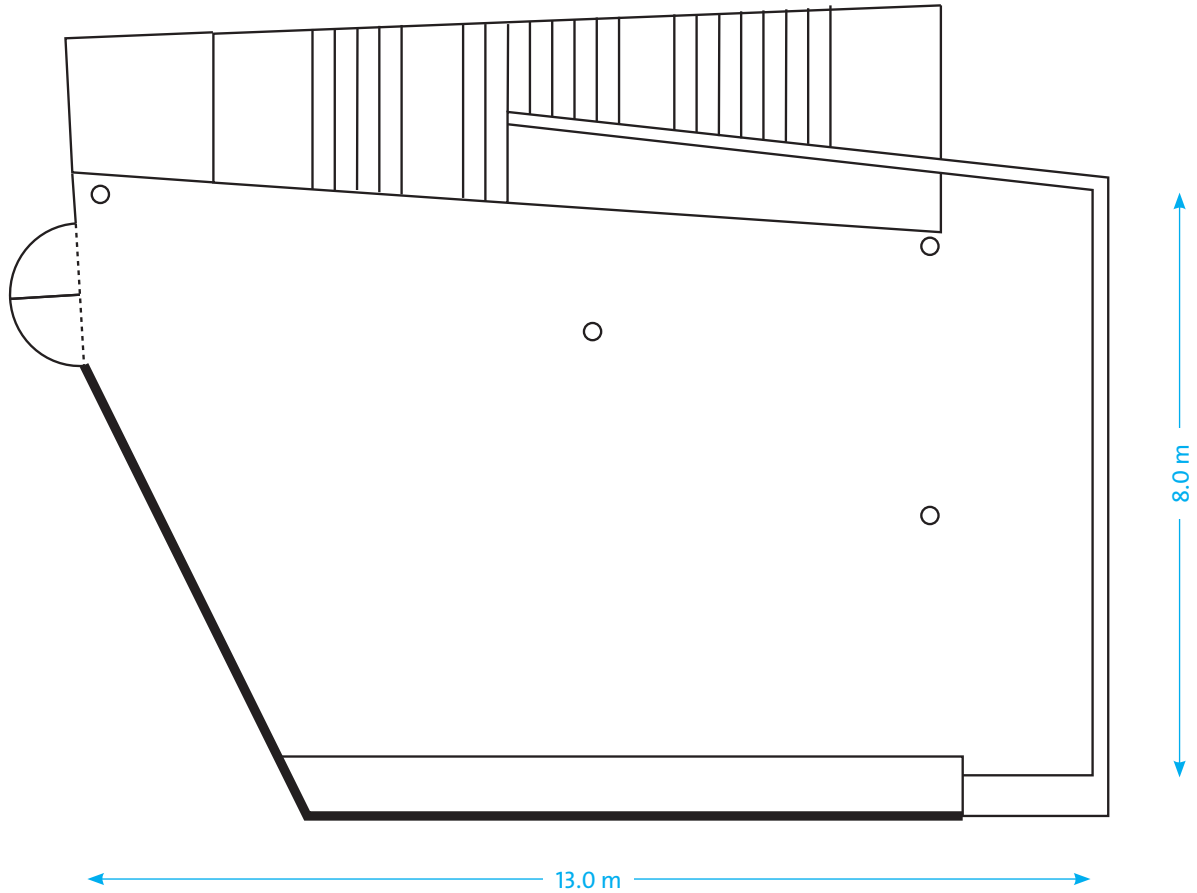

ASTORIA

ROOM 6

KAPAZITÄT

THEATER	SEMINAR	U-FORM	BLOCK	BANKETT	STEHBUFFET	COCKTAIL
90	40	25	40	50	50	60

MASSE

FLÄCHE	LÄNGE	BREITE	HÖHE	ETAGE
105.0 m²	13.0 m	8.0 m	2.6 m	1. OG