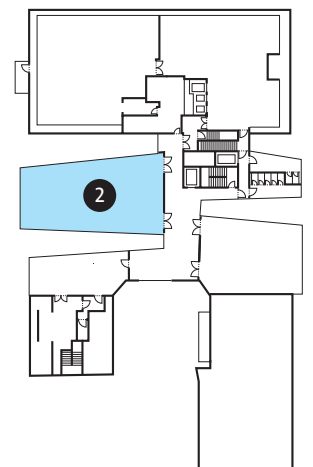

ASTORIA

ROOM 1

KAPAZITÄT

THEATER	SEMINAR	U-FORM	BLOCK	BANKETT	STEHBUFFET	COCKTAIL	PARTY
220	160	40	50	200	250	250	250

MASSE

FLÄCHE	LÄNGE	BREITE	HÖHE	ETAGE
260.0 m ²	15.0 m	16.0 m	2.5 - 6.0 m	7. OG

THE LEADING FIRST CLASS HOTEL • HOSPITALITY AND DESIGN BY HERZOG & DE MEURON

THE HOTEL

www.the-hotel.ch

ASTORIA

ROOM 2

KAPAZITÄT

						
THEATER	SEMINAR	U-FORM	BLOCK	BANKETT	STEHBUFFET	COCKTAIL
150	120	35	50	100	120	120

MASSE

FLÄCHE	LÄNGE	BREITE	HÖHE	ETAGE
180.0 m ²	20.0 m	8.0 - 10.5 m	3.5 - 6.5 m	7. OG