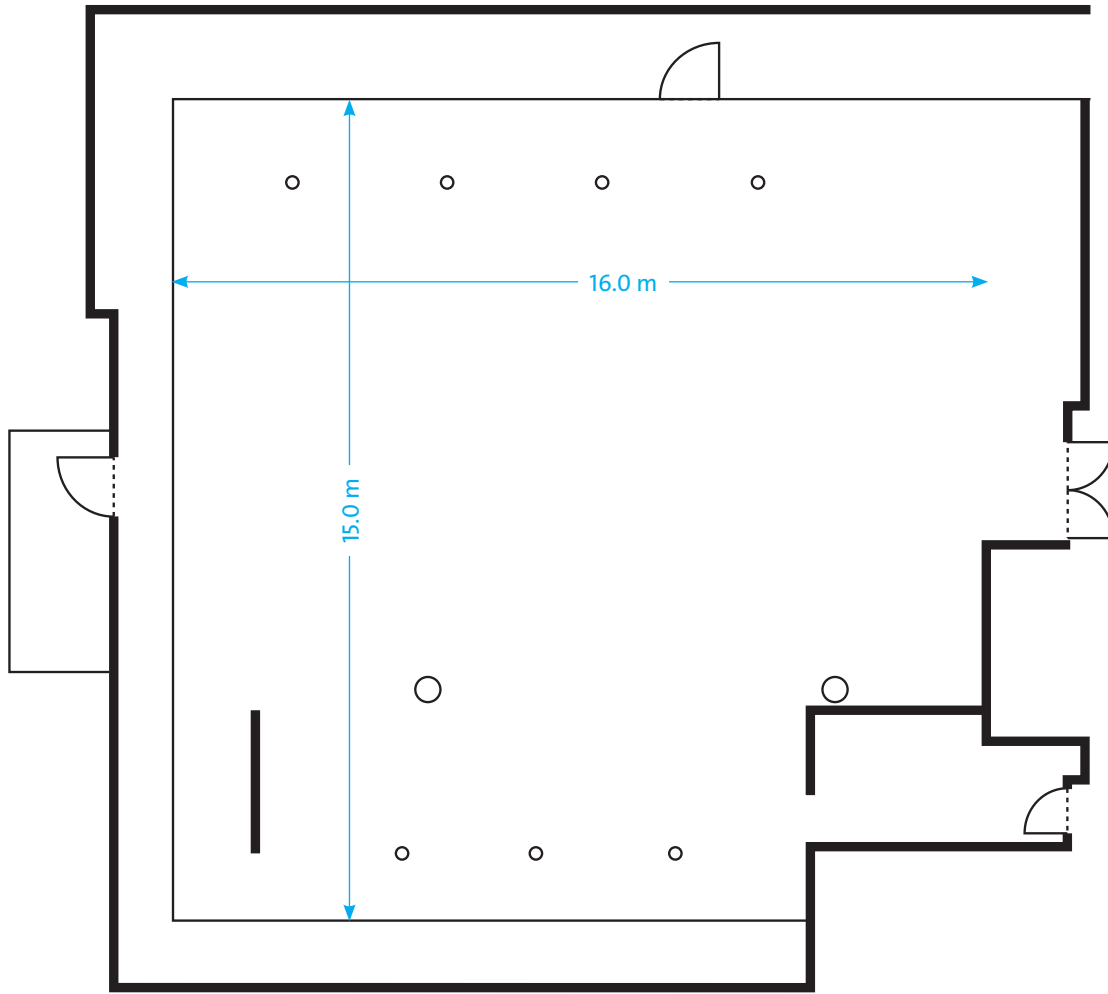

ASTORIA

ROOM 1

KAPAZITÄT

THEATER	SEMINAR	U-FORM	BLOCK	BANKETT	STEHBUFFET	COCKTAIL	PARTY
220	160	40	50	200	250	250	250

MASSE

FLÄCHE	LÄNGE	BREITE	HÖHE	ETAGE
260.0 m ²	15.0 m	16.0 m	2.5 - 6.0 m	7. OG

THE LEADING FIRST CLASS HOTEL • HOSPITALITY AND DESIGN BY HERZOG & DE MEURON