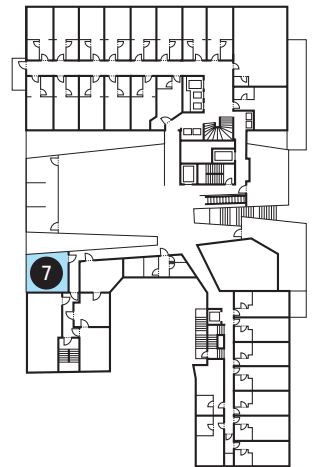

THE HOTEL

www.the-hotel.ch

ASTORIA

ROOM 7

KAPAZITÄT

			
THEATER	SEMINAR	U-FORM	BLOCK
14	10	10	12

MASSE

FLÄCHE	LÄNGE	BREITE	HÖHE	ETAGE
25.0 m ²	5.0 m	5.0 m	2.6 m	1. OG