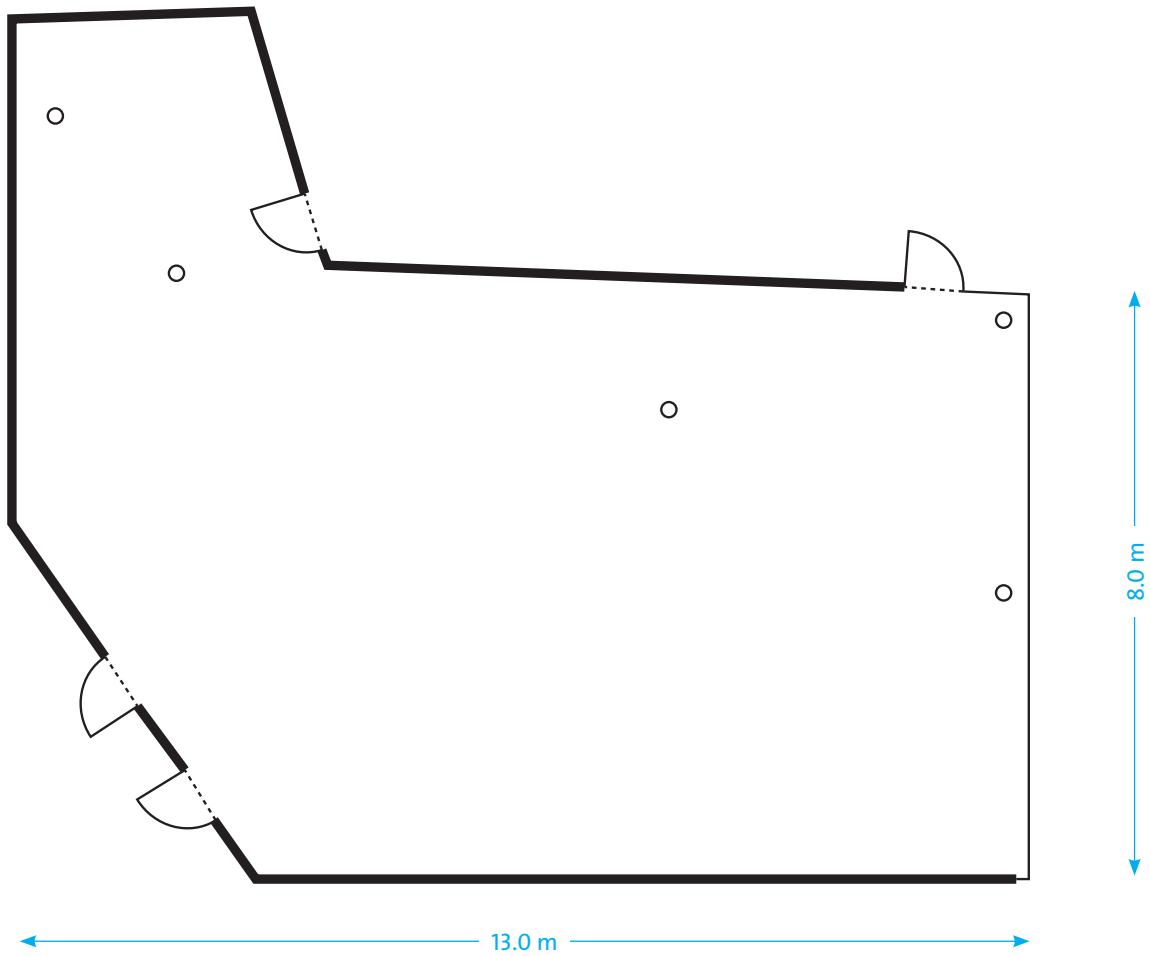

THE HOTEL

www.the-hotel.ch

ASTORIA

LATINO

KAPAZITÄT

							
THEATER	SEMINAR	U-FORM	BLOCK	BANKETT	STEHBUFFET	COCKTAIL	PARTY
60	40	30	36	80	80	80	100

MASSE

FLÄCHE	LÄNGE	BREITE	HÖHE	ETAGE
120.0 m ²	13.0 m	8.0 m	2.6 m	EG