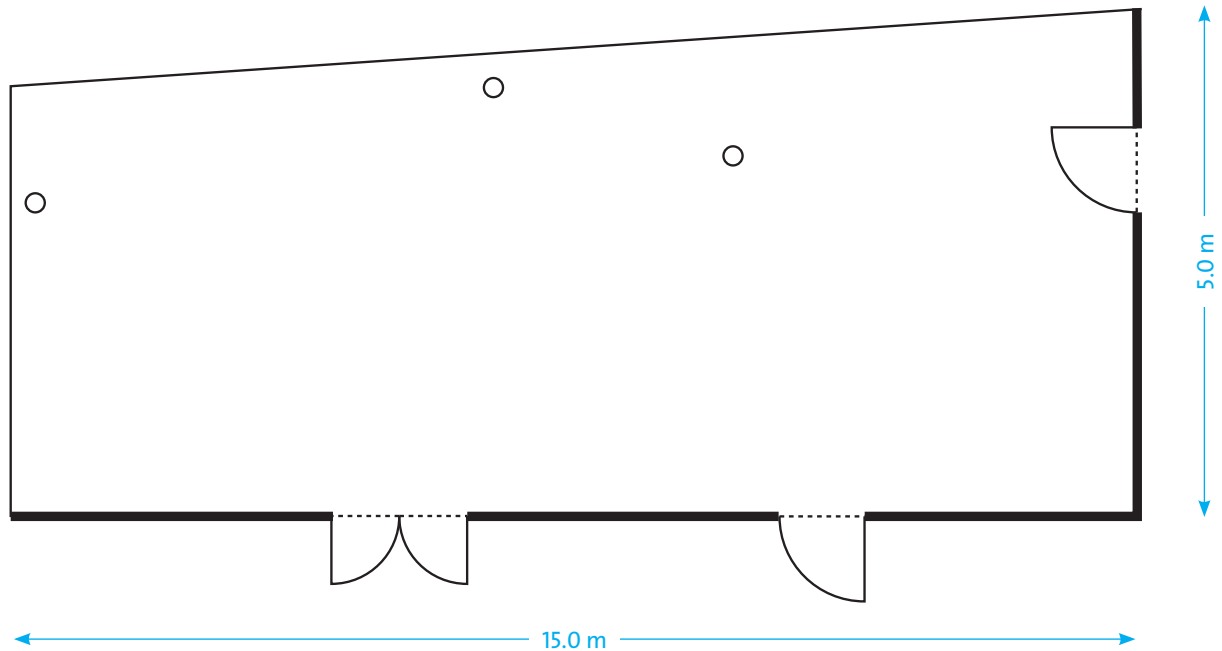

THE HOTEL

www.the-hotel.ch

ASTORIA

ROOM 4

KAPAZITÄT

						
THEATER	SEMINAR	U-FORM	BLOCK	BANKETT	STEHBUFFET	COCKTAIL
40	30	20	36	36	36	50

MASSE

FLÄCHE	LÄNGE	BREITE	HÖHE	ETAGE
75.0 m ²	15.0 m	5.0 m	2.5 m	7. OG