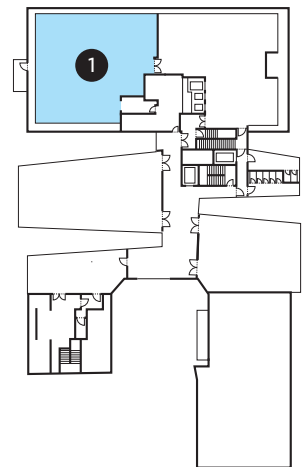

ASTORIA

ROOM 1

KAPAZITÄT

THEATER	SEMINAR	U-FORM	BLOCK	BANKETT	STEHBUFFET	COCKTAIL	PARTY
220	160	40	50	200	250	250	250

MASSE

FLÄCHE	LÄNGE	BREITE	HÖHE	ETAGE
260.0 m ²	15.0 m	16.0 m	2.5 - 6.0 m	7. OG

THE LEADING FIRST CLASS HOTEL • HOSPITALITY AND DESIGN BY HERZOG & DE MEURON

THE HOTEL

www.the-hotel.ch

ASTORIA

ROOM 2

KAPAZITÄT

						
THEATER	SEMINAR	U-FORM	BLOCK	BANKETT	STEHBUFFET	COCKTAIL
150	120	35	50	100	120	120

MASSE

FLÄCHE	LÄNGE	BREITE	HÖHE	ETAGE
180.0 m ²	20.0 m	8.0 - 10.5 m	3.5 - 6.5 m	7. OG