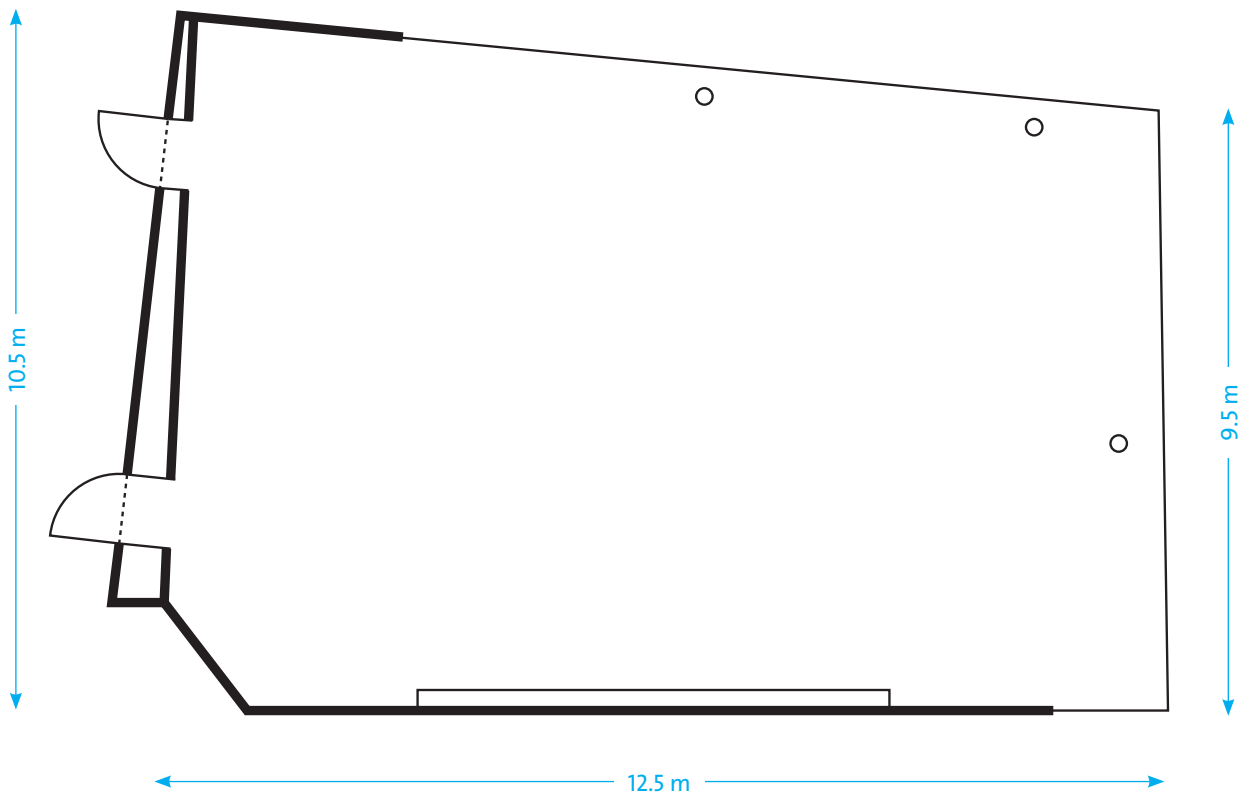

ASTORIA

ROOM 3

KAPAZITÄT

THEATER	SEMINAR	U-FORM	BLOCK	BANKETT	STEHBUFFET	COCKTAIL
90	55	30	40	65	65	65

MASSE

FLÄCHE	LÄNGE	BREITE	HÖHE	ETAGE
120.0 m²	12.5 m	9.0 - 10.5 m	2.5 - 2.9 m	7. OG

THE LEADING FIRST CLASS HOTEL • HOSPITALITY AND DESIGN BY HERZOG & DE MEURON

Astoria Betriebs AG • Pilatusstrasse 29 • 6002 Luzern • Switzerland
TEL +41 41 226 88 88 • FAX +41 41 226 88 90 • info@astoria-luzern.ch

ASTORIA

www.astoria-luzern.ch

RENAISSANCE®
LUCERNE HOTEL

www.renaissance-luzern.ch

THE HOTEL

www.the-hotel.ch