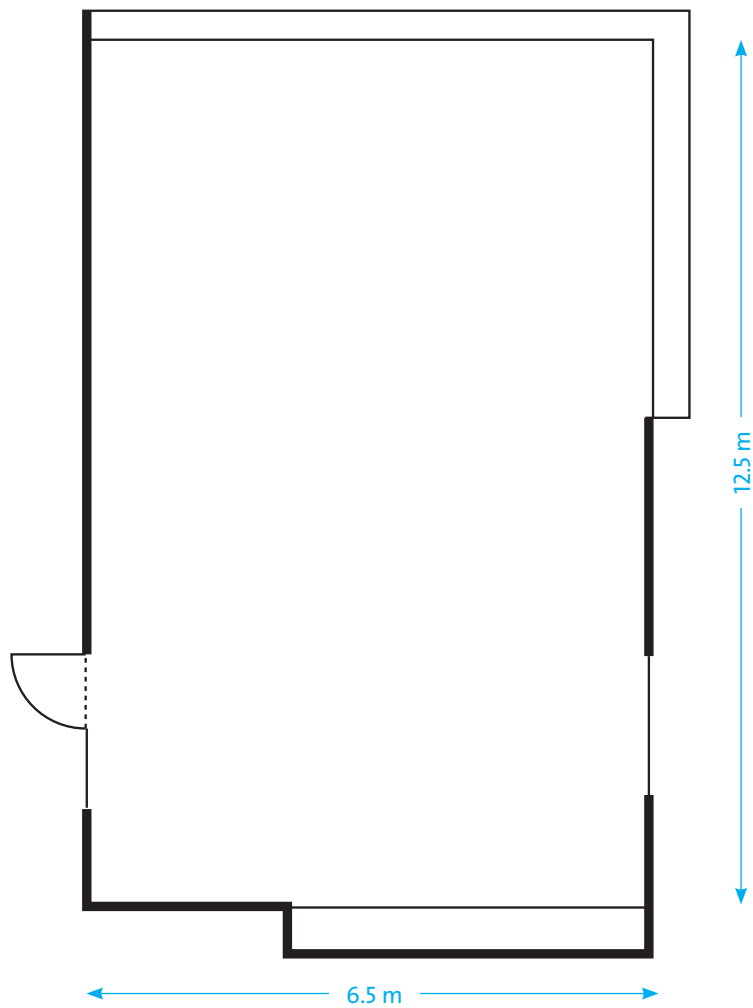

ASTORIA

ROOM 8

KAPAZITÄT

THEATER	SEMINAR	U-FORM	BLOCK	BANKETT	STEHBUFFET	COCKTAIL
40	30	20	35	40	50	50

MASSE

FLÄCHE	LÄNGE	BREITE	HÖHE	ETAGE
78.0 m²	12.0 m	6.5 m	2.5 m	1. OG

THE LEADING FIRST CLASS HOTEL • HOSPITALITY AND DESIGN BY HERZOG & DE MEURON

Astoria Betriebs AG • Pilatusstrasse 29 • 6002 Luzern • Switzerland
TEL +41 41 226 88 88 • FAX +41 41 226 88 90 • info@astoria-luzern.ch

ASTORIA

www.astoria-luzern.ch

R
RENAISSANCE®
LUCERNE HOTEL

www.renaissance-luzern.ch

THE HOTEL

www.the-hotel.ch