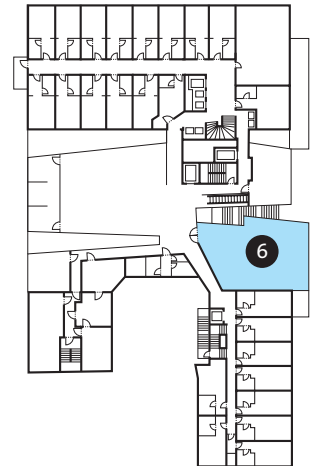

KAPAZITÄT

						
THEATER	SEMINAR	U-FORM	BLOCK	BANKETT	STEHBUFFET	COCKTAIL
90	40	25	40	50	50	60

MASSE

FLÄCHE	LÄNGE	BREITE	HÖHE	ETAGE
105.0 m ²	13.0 m	8.0 m	2.6 m	1. OG

THE LEADING FIRST CLASS HOTEL • HOSPITALITY AND DESIGN BY HERZOG & DE MEURON