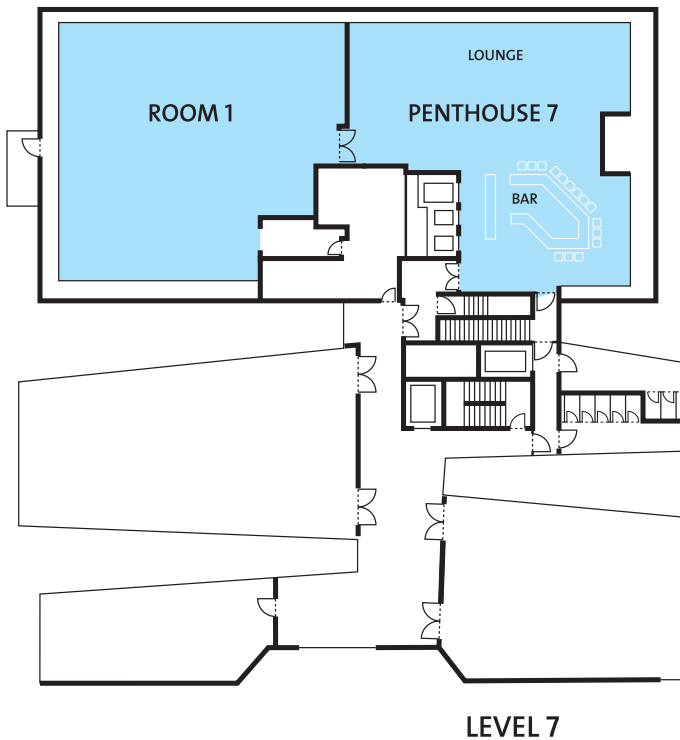

THE HOTEL

www.the-hotel.ch

ASTORIA

ROOM 4

KAPAZITÄT

						
THEATER	SEMINAR	U-FORM	BLOCK	BANKETT	STEHBUFFET	COCKTAIL
40	30	20	36	36	36	50

MASSE

FLÄCHE	LÄNGE	BREITE	HÖHE	ETAGE
75.0 m ²	15.0 m	5.0 m	2.5 m	7. OG

ASTORIA

www.astoria-luzern.ch

R
 RENAISSANCE®
 LUCERNE HOTEL

www.renaissance-luzern.ch

THE HOTEL

www.the-hotel.ch

ASTORIA

PENTHOUSE

KAPAZITÄTEN (INKL. TERRASSEN)

				m ²	m ²	m ²
	STEHBUFFET	COCKTAIL	PARTY	FLÄCHE INNEN	FLÄCHE TERRASSEN	FLÄCHE TOTAL
PENTHOUSE 7	140	180	250	260.0 m ²	–	260.0 m ²
PENTHOUSE 8	80	100	100	140.0 m ²	100.0 m ²	240.0 m ²
PENTHOUSE 9	180	200	200	220.0 m ²	260.0 m ²	480.0 m ²
PENTHOUSE 8+9	260	300	300	360.0 m ²	360.0 m ²	720.0 m ²
PENTHOUSE 7+8+9	400	500	550	620.0 m ²	360.0 m ²	980.0 m ²
PENTHOUSE + ROOM 1	650	700	750	880.0 m ²	360.0 m ²	1240.0 m ²