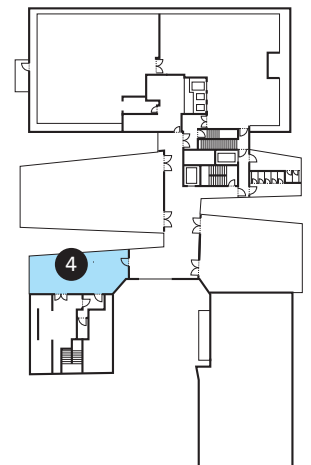

THE HOTEL

www.the-hotel.ch

ASTORIA

ROOM 4

KAPAZITÄT

						
THEATER	SEMINAR	U-FORM	BLOCK	BANKETT	STEHBUFFET	COCKTAIL
40	30	20	36	36	36	50

MASSE

FLÄCHE	LÄNGE	BREITE	HÖHE	ETAGE
75.0 m ²	15.0 m	5.0 m	2.5 m	7. OG