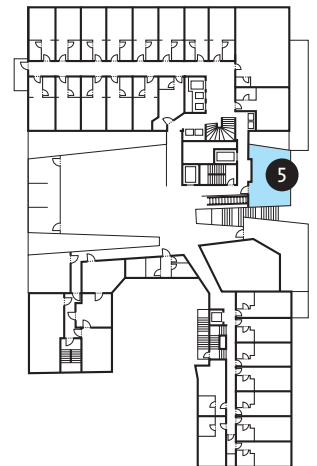

KAPAZITÄT

			
THEATER	SEMINAR	U-FORM	BLOCK
18	16	12	18

MASSE

FLÄCHE	LÄNGE	BREITE	HÖHE	ETAGE
40.5 m ²	7.0 m	5.5 m	2.6 m	1. OG

THE LEADING FIRST CLASS HOTEL • HOSPITALITY AND DESIGN BY HERZOG & DE MEURON

Astoria Betriebs AG • Pilatusstrasse 29 • 6002 Luzern • Switzerland
 TEL +41 41 226 88 88 • FAX +41 41 226 88 90 • info@astoria-luzern.ch