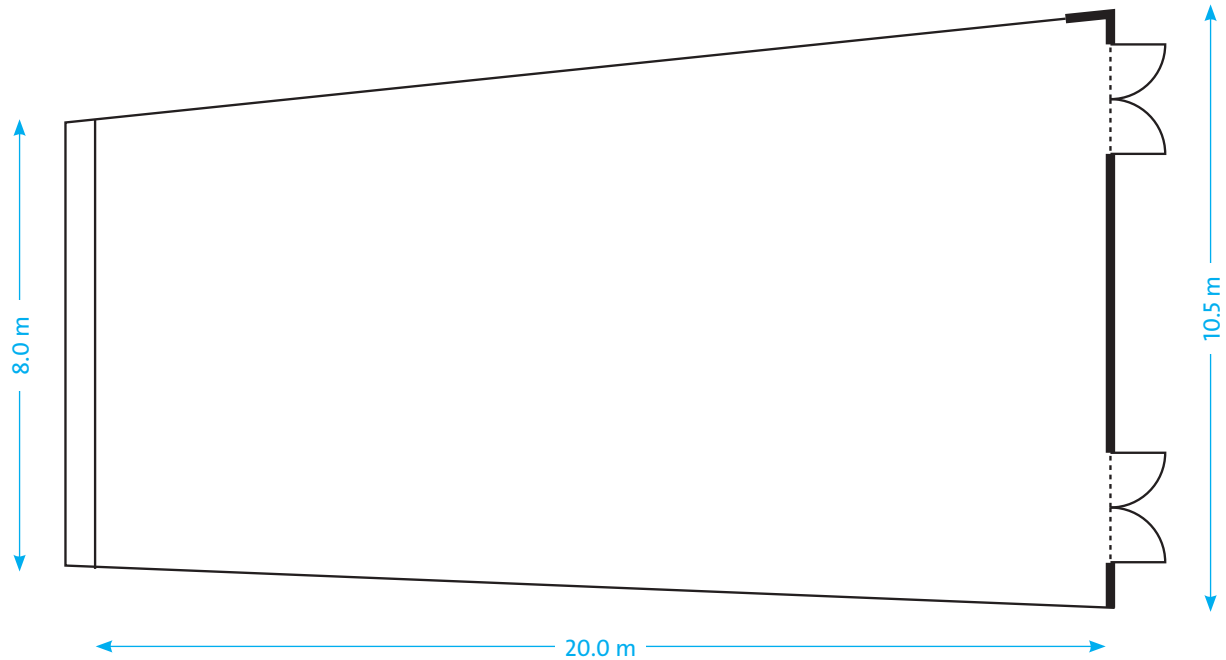

ASTORIA

ROOM 1

KAPAZITÄT

THEATER	SEMINAR	U-FORM	BLOCK	BANKETT	STEHBUFFET	COCKTAIL	PARTY
220	160	40	50	200	250	250	250

MASSE

FLÄCHE	LÄNGE	BREITE	HÖHE	ETAGE
260.0 m ²	15.0 m	16.0 m	2.5 - 6.0 m	7. OG

THE LEADING FIRST CLASS HOTEL • HOSPITALITY AND DESIGN BY HERZOG & DE MEURON

THE HOTEL

www.the-hotel.ch

ASTORIA

ROOM 2

KAPAZITÄT

						
THEATER	SEMINAR	U-FORM	BLOCK	BANKETT	STEHBUFFET	COCKTAIL
150	120	35	50	100	120	120

MASSE

FLÄCHE	LÄNGE	BREITE	HÖHE	ETAGE
180.0 m ²	20.0 m	8.0 - 10.5 m	3.5 - 6.5 m	7. OG

KAPAZITÄT

THEATER	SEMINAR	U-FORM	BLOCK	BANKETT	STEHBUFFET	COCKTAIL
90	55	30	40	65	65	65

MASSE

FLÄCHE	LÄNGE	BREITE	HÖHE	ETAGE
120.0 m ²	12.5 m	9.0 - 10.5 m	2.5 - 2.9 m	7. OG

THE LEADING FIRST CLASS HOTEL • HOSPITALITY AND DESIGN BY HERZOG & DE MEURON