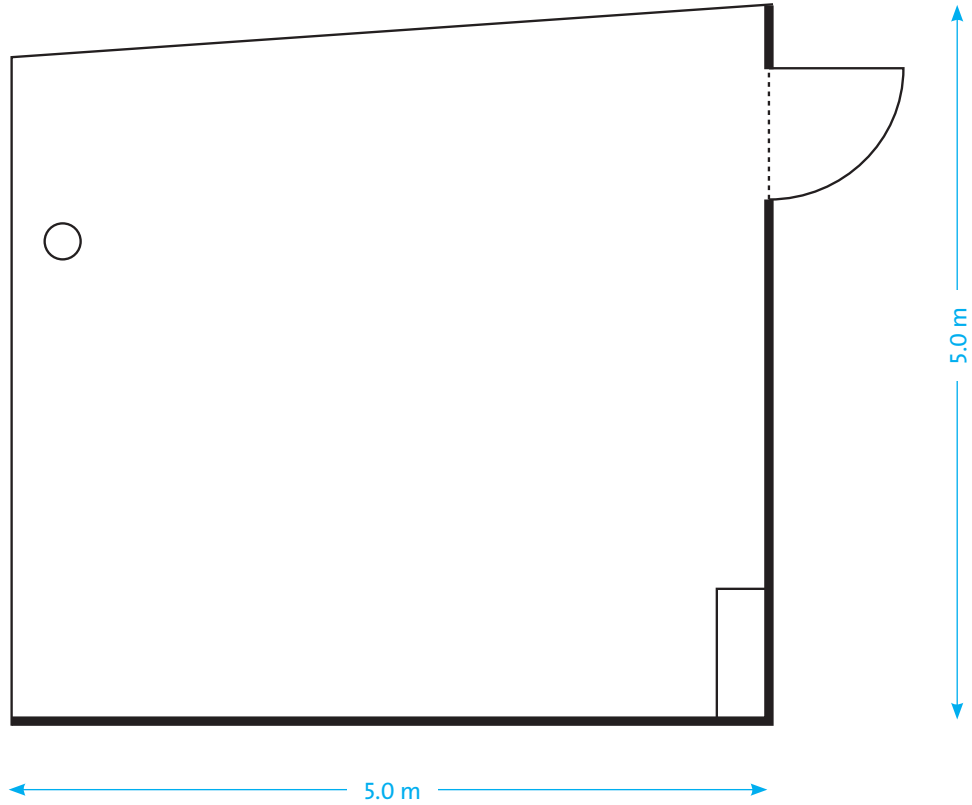

KAPAZITÄT

						
THEATER	SEMINAR	U-FORM	BLOCK	BANKETT	STEHBUFFET	COCKTAIL
90	40	25	40	50	50	60

MASSE

FLÄCHE	LÄNGE	BREITE	HÖHE	ETAGE
105.0 m ²	13.0 m	8.0 m	2.6 m	1. OG

THE LEADING FIRST CLASS HOTEL • HOSPITALITY AND DESIGN BY HERZOG & DE MEURON

THE HOTEL

www.the-hotel.ch

ASTORIA

ROOM 7

KAPAZITÄT

			
THEATER	SEMINAR	U-FORM	BLOCK
14	10	10	12

MASSE

FLÄCHE	LÄNGE	BREITE	HÖHE	ETAGE
25.0 m ²	5.0 m	5.0 m	2.6 m	1. OG