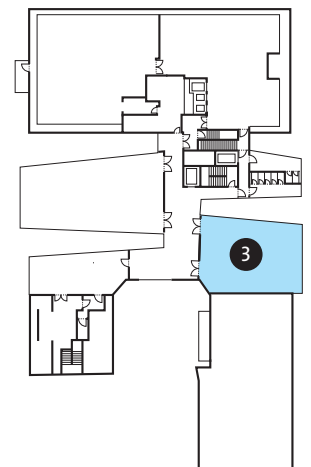

KAPAZITÄT

THEATER	SEMINAR	U-FORM	BLOCK	BANKETT	STEHBUFFET	COCKTAIL
90	55	30	40	65	65	65

MASSE

FLÄCHE	LÄNGE	BREITE	HÖHE	ETAGE
120.0 m ²	12.5 m	9.0 - 10.5 m	2.5 - 2.9 m	7. OG

THE LEADING FIRST CLASS HOTEL • HOSPITALITY AND DESIGN BY HERZOG & DE MEURON