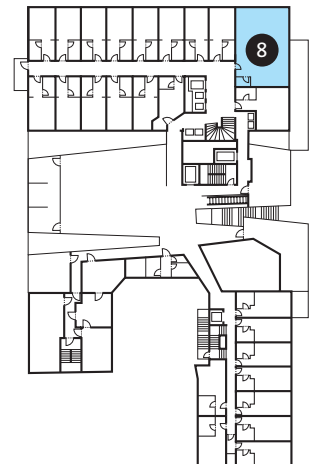

KAPAZITÄT

						
THEATER	SEMINAR	U-FORM	BLOCK	BANKETT	STEHBUFFET	COCKTAIL
40	30	20	35	40	50	50

MASSE

FLÄCHE	LÄNGE	BREITE	HÖHE	ETAGE
78.0 m ²	12.0 m	6.5 m	2.5 m	1. OG

THE LEADING FIRST CLASS HOTEL • HOSPITALITY AND DESIGN BY HERZOG & DE MEURON